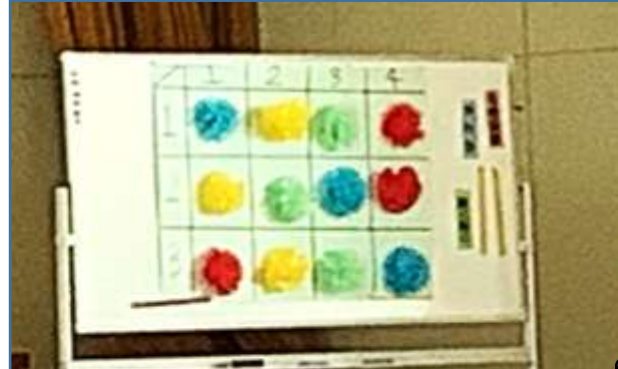

山潟中ギャラリー Vol.6

6月17日(木) あいさついいなの日

6月28(月) 生徒朝会【白翔祭抽選】

生徒会の皆さんが工夫を凝らしたゲームを考えてくれました。熱い声援の中、代表者が一生懸命に走り、回り、呼びかけ、投げて…ついにチームカラーが決定しました。